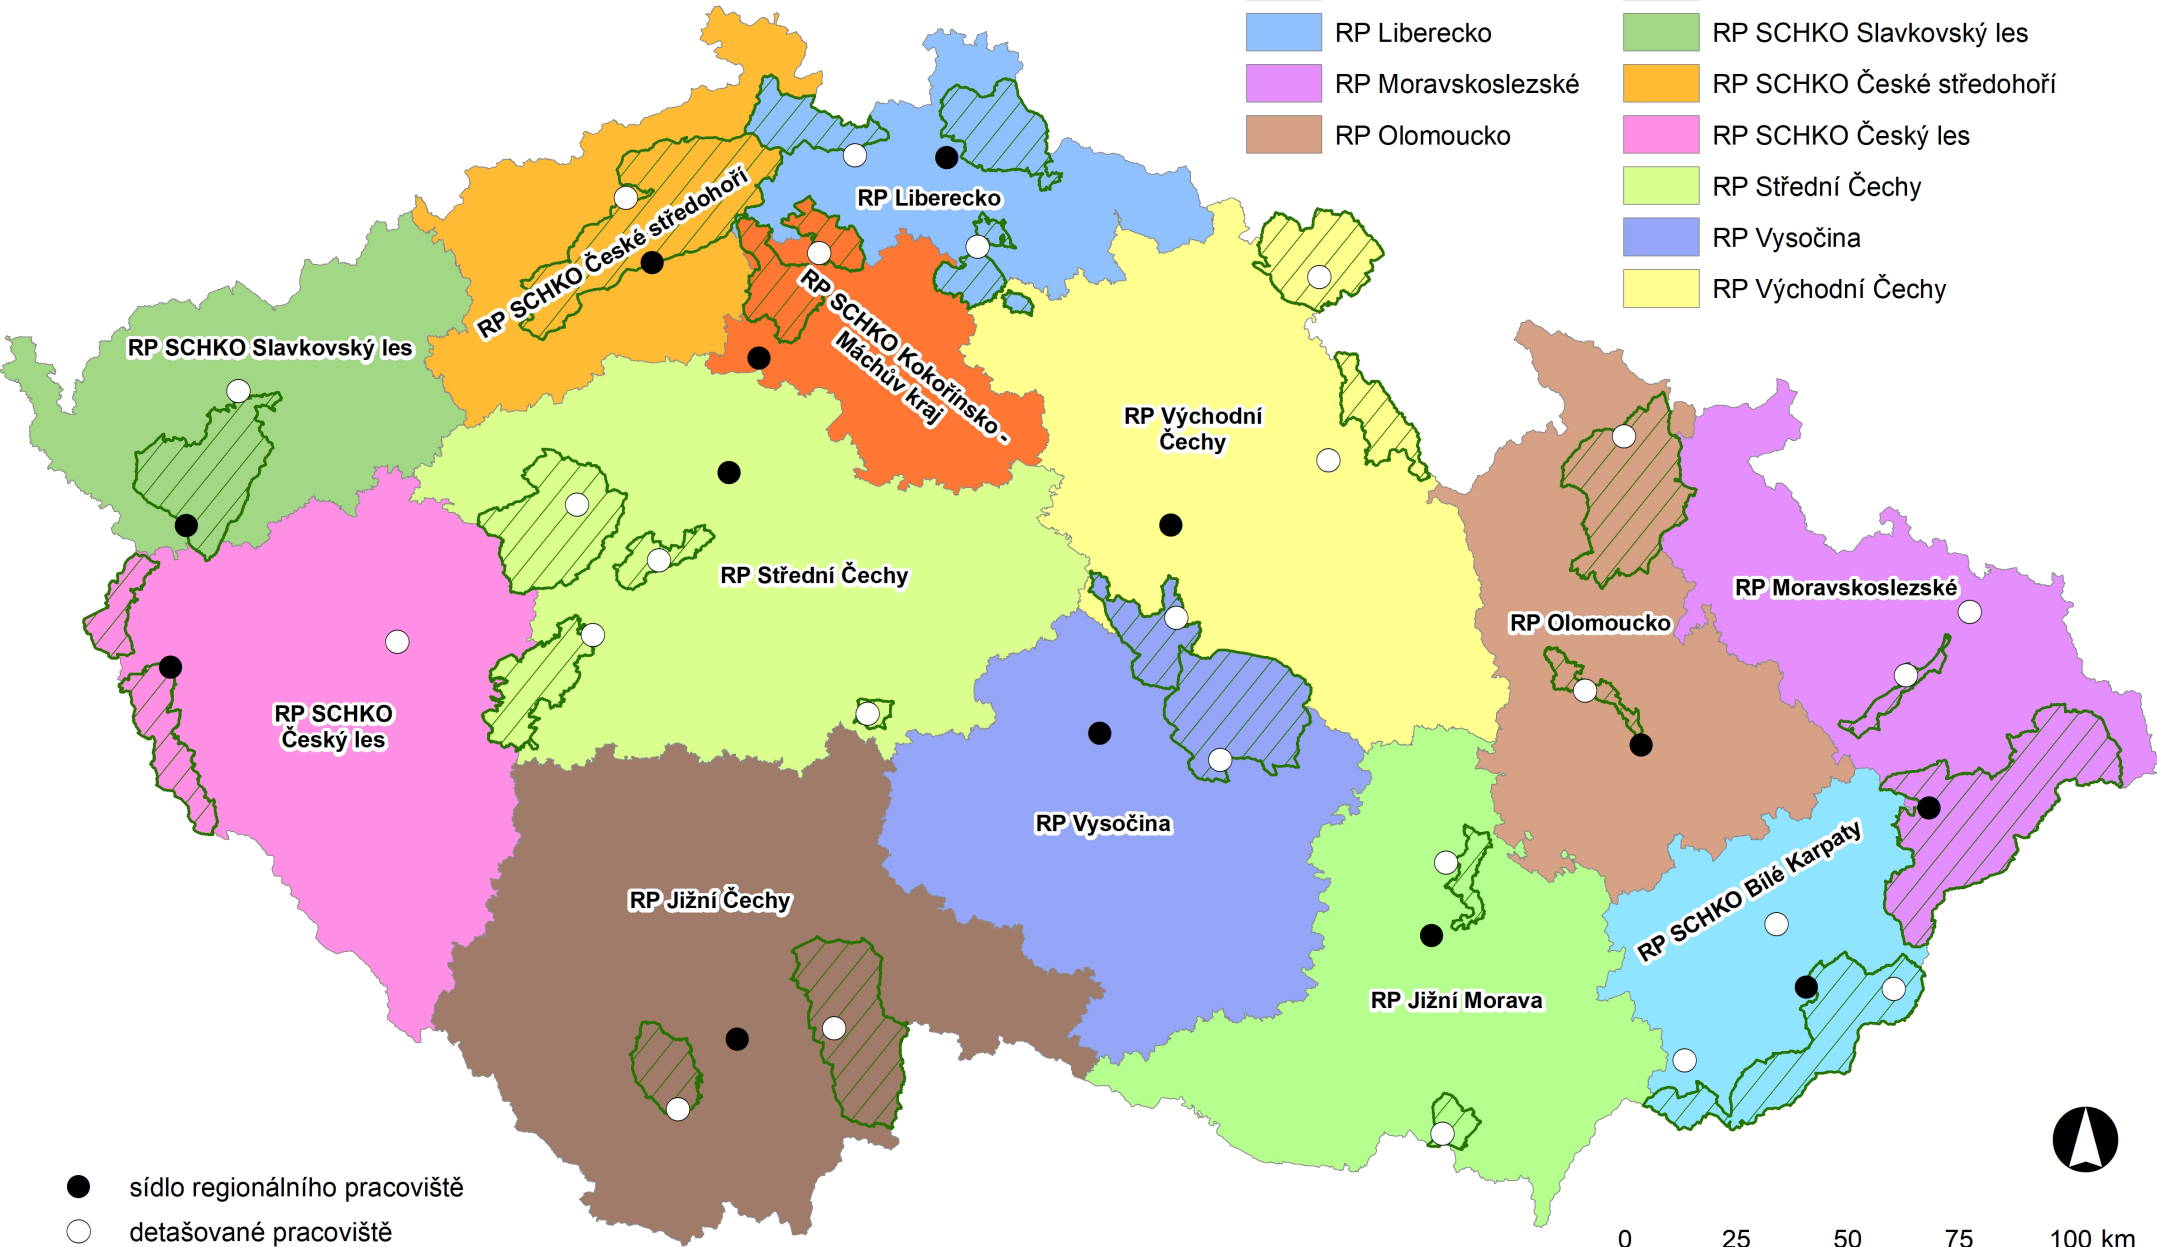

REGIONÁLNÍ PRACOVISŤE AGENTURY OCHRANY PŘÍRODY A KRAJINY ČESKÉ REPUBLIKY

Regionální pracoviště

- | | |
|--|---|
|  RP Jižní Morava |  RP SCHKO Bílé Karpaty |
|  RP Jižní Čechy |  RP SCHKO Kokořínsko - Máchův kraj |
|  RP Liberecko |  RP SCHKO Slavkovský les |
|  RP Moravskoslezské |  RP SCHKO České středohoří |
|  RP Olomoucko |  RP SCHKO Český les |
| |  RP Střední Čechy |
| |  RP Vysočina |
| |  RP Východní Čechy |

-  sídlo regionálního pracoviště
-  detašované pracoviště

 chráněná krajinná oblast v územním obvodu regionálních pracovišť AOPK ČR