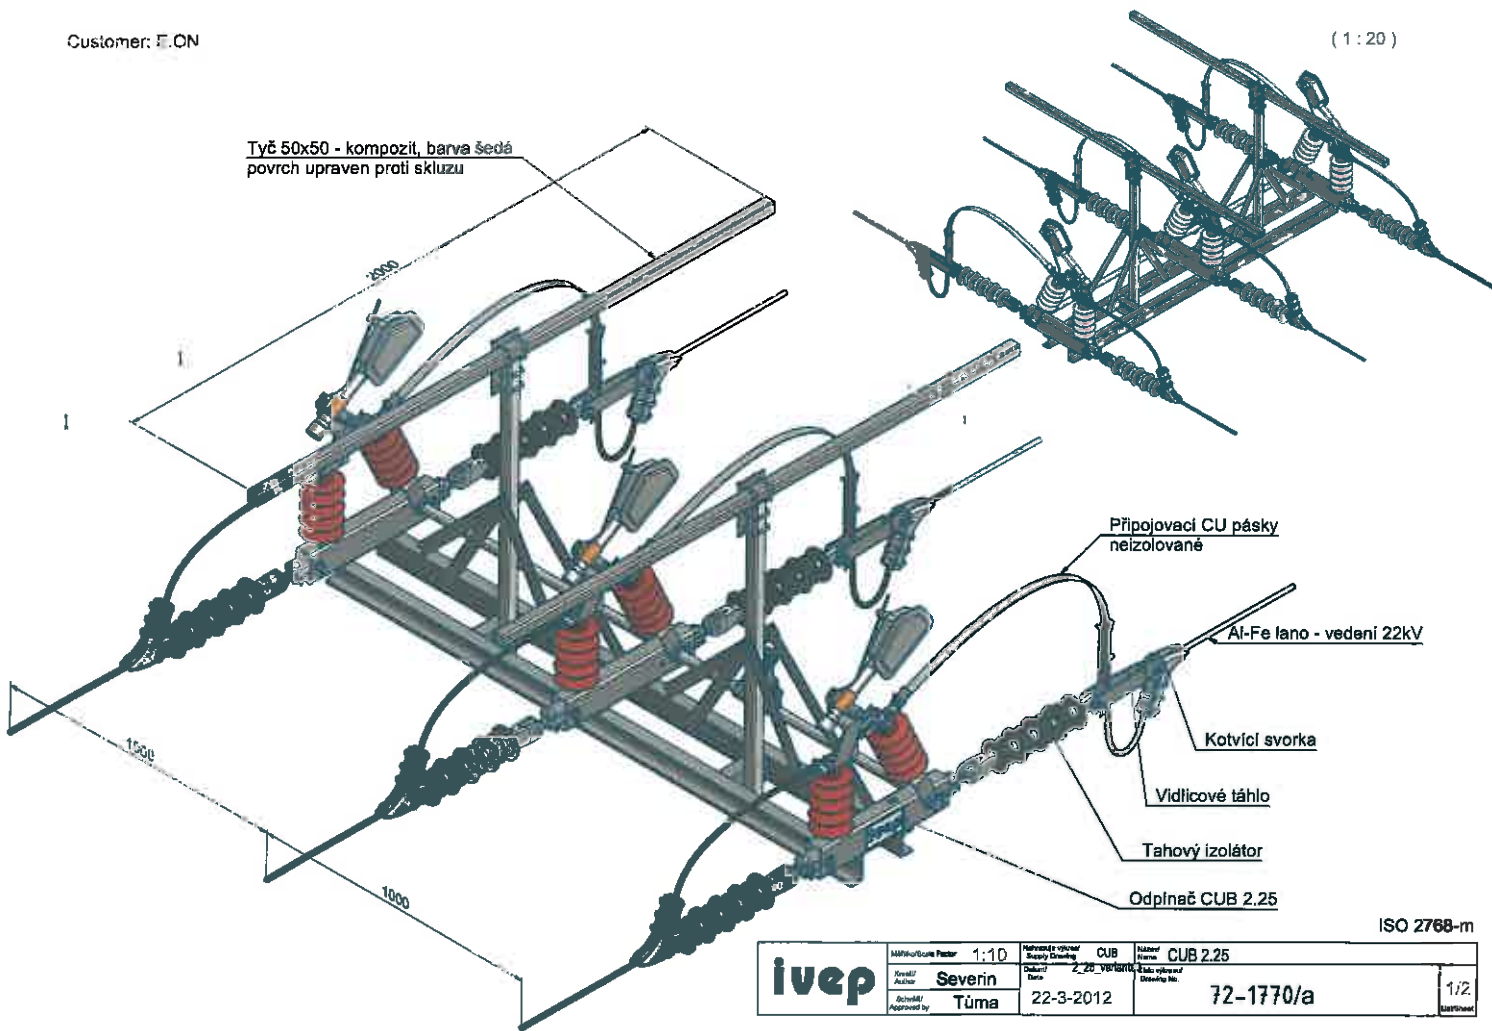

Customer: E.ON

Tyč 50x50 - kompozit, barva šedá
povrch upraven proti skluzu

(1 : 20)

ISO 2768-m

ivep	Měřítko/Scale Factor	1:10	Název/Name	CUB	Název/Name	CUB 2.25
	Kreslí/Author	Severin	Typ/Model	2.25_VU/2012	Číslo výkresu/Drawing No.	72-1770/a
	Schválí/Approved by	Tůma	Data	22-3-2012		1/2

Customer: E.ON

ISO 2768-m

ivep	MP/No/Scale Factor	1:20	MP/Scale/No/Supply Drawing	CUB	MP/Name	CUB 2.25	2/2 Lit/Wave
	Created by	Severin	Drawn Date	2_25_2012	Checked/Drawn No.	72-1770/a	
	Checked by	Tůma	Date	22-3-2012			
	Approved by						