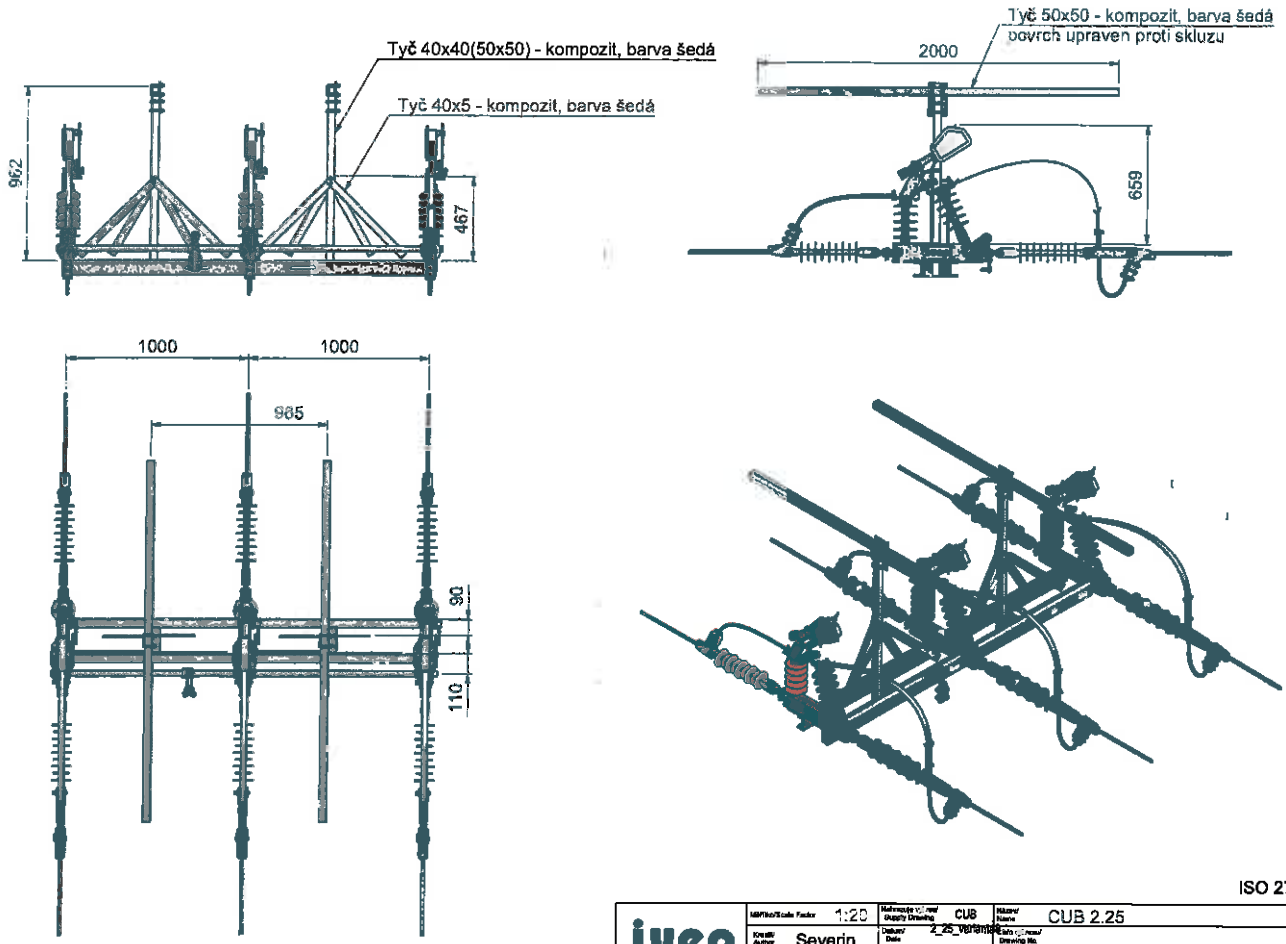

Customer: E.ON

Tyč 50x50 - kompozit, barva šedá
povrch upraven proti skluzu

(1 : 20)

ISO 2768-m

ivep	Měřítko/Scale Factor	1:10	Název/Name	CUB	Název/Name	CUB 2.25
	Kreslí/Author	Severin	Typ/Model	2.25_VU/2012	Číslo výkresu/Drawing No.	72-1770/a
	Schválí/Approved by	Tůma	Data	22-3-2012		1/2

Customer: E.ON

ISO 2768-m

ivep	MP/No/Scale Factor	1:20	MP/Scale/No/Supply Drawing	CUB	MP/Name	CUB 2.25	2/2 Lit/Wave
	Created by	Severin	Drawn Date	2_25_2012	Checked/Drawn No.	72-1770/a	
	Checked by	Tůma	Date	22-3-2012			
	Approved by						