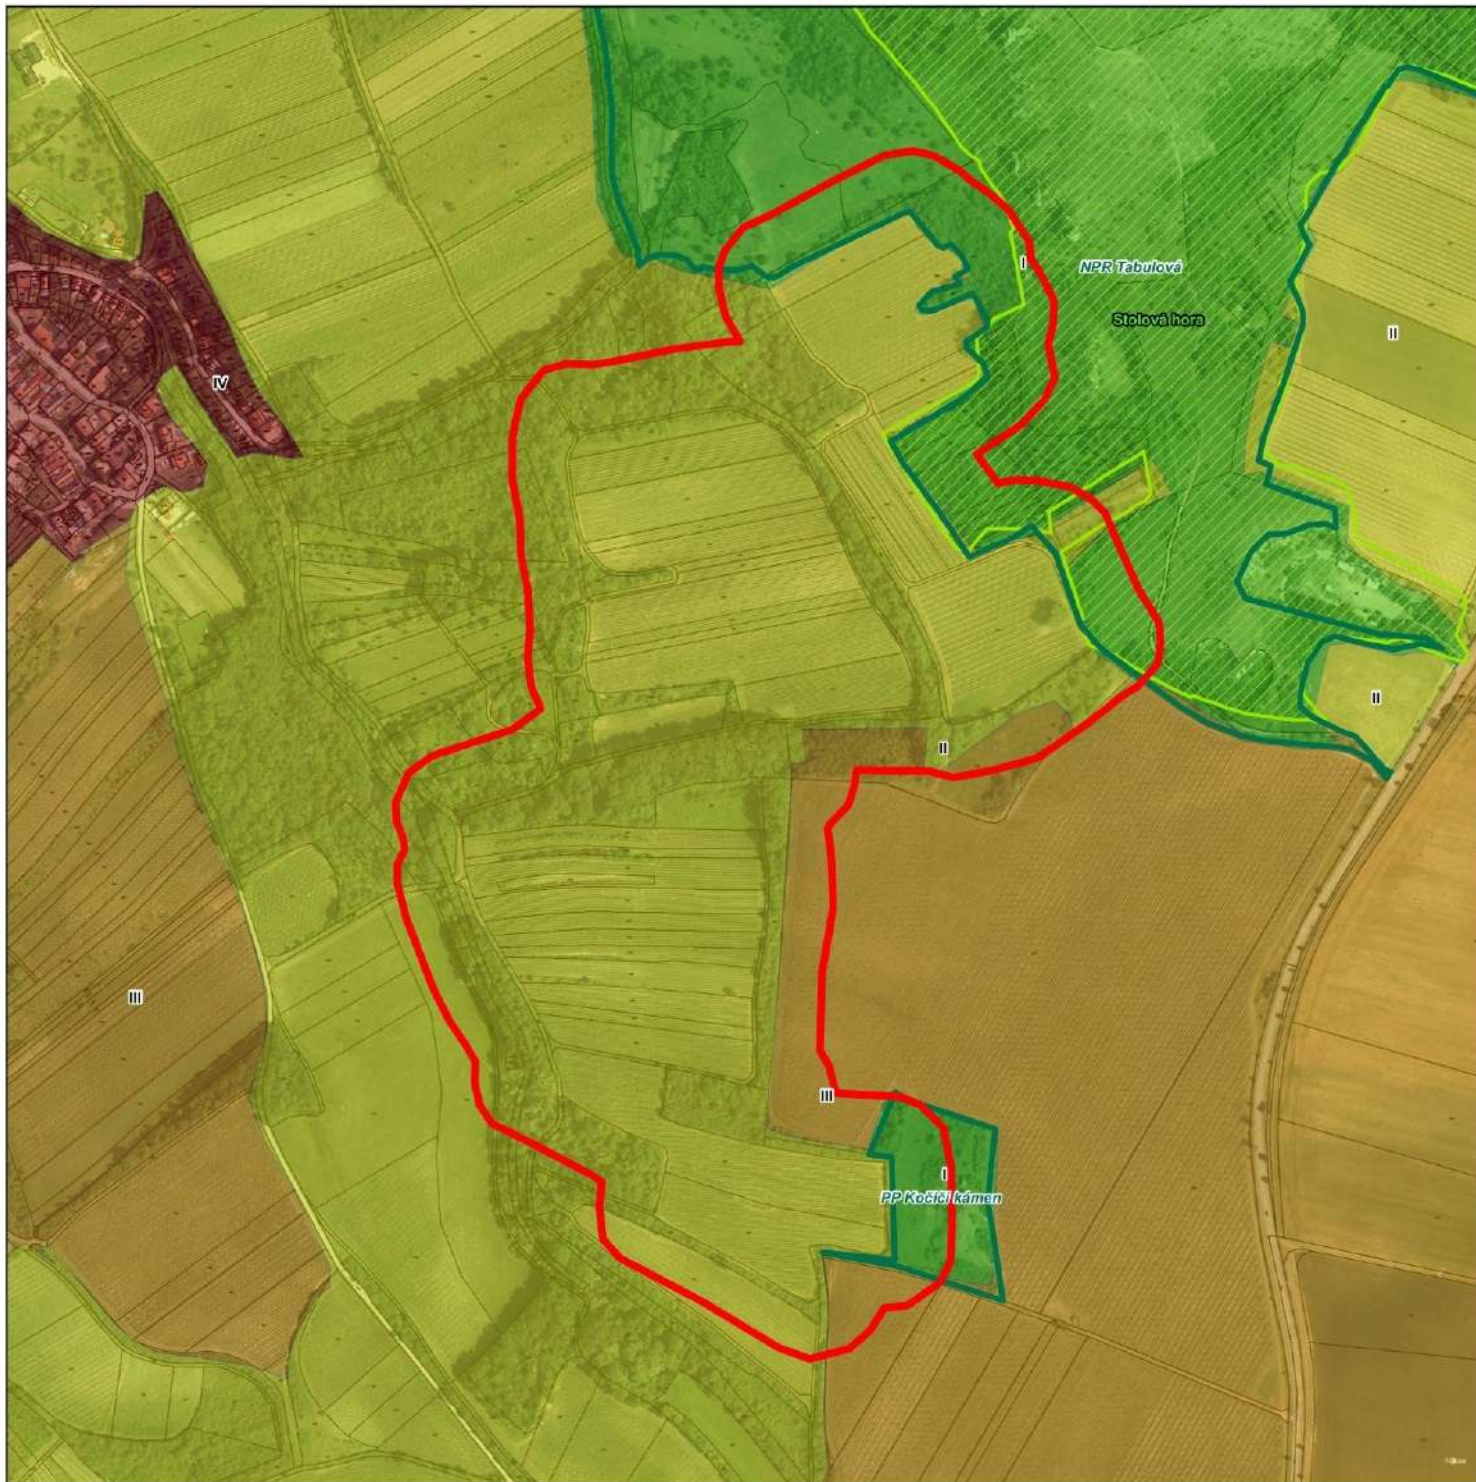

**Příloha č. 1b opatření obecné povahy
č. j. SR/0080/JM/2024-5**

-  zamořená zóna - Bavory
 -  maloplošné zvláště chráněné území
 -  evropsky významná lokalita
- zonace CHKO Pálava
-  I
 -  II
 -  III
 -  IV