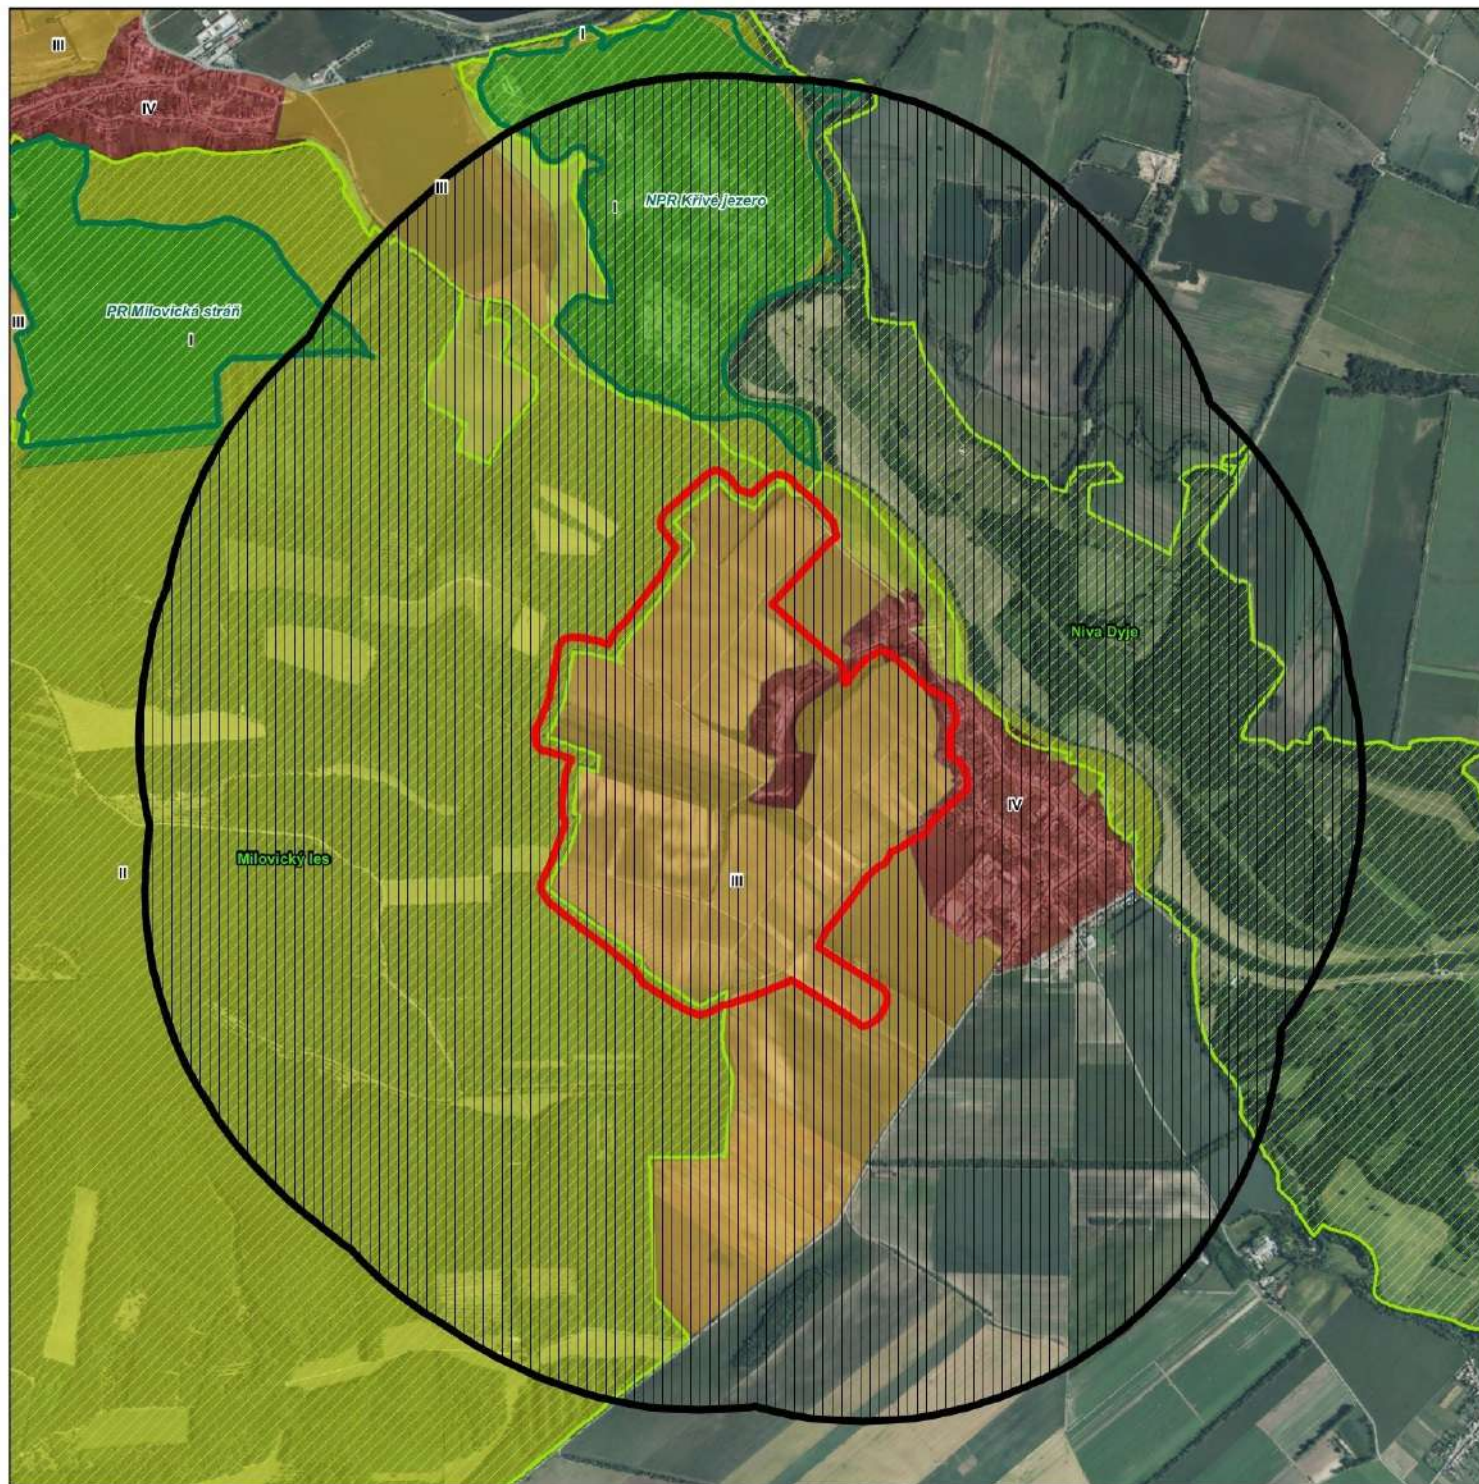

**Příloha č. 2a opatření obecné povahy
č. j. SR/0080/JM/2024-5**

-  nárazníková zóna - Bulhary
 -  zamořená zóna - Bulhary
 -  maloplošné zvláště chráněné území
 -  evropsky významná lokalita
- zonace CHKO Pálava
-  I
 -  II
 -  III
 -  IV

2 000 m